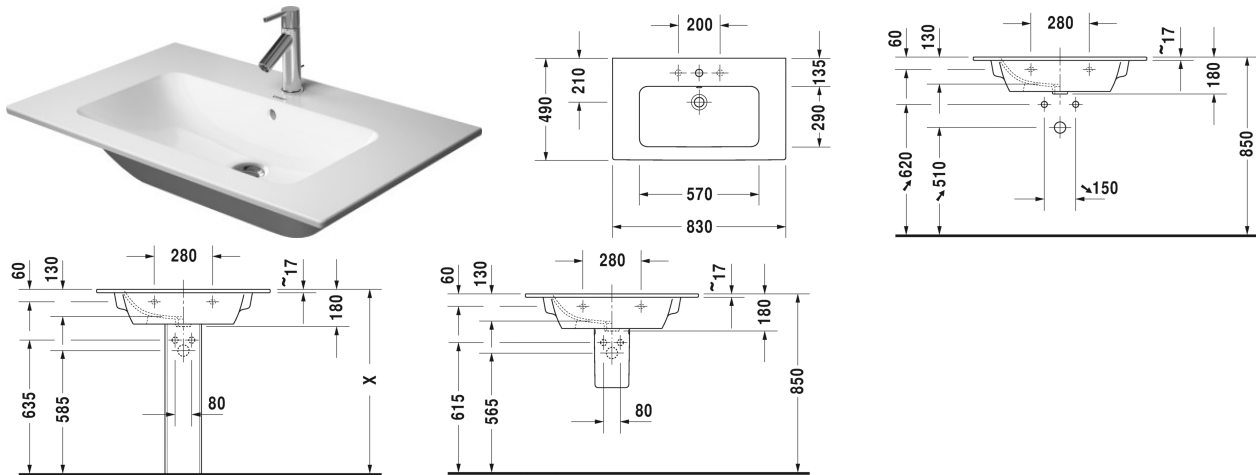

ME by Starck Håndvask, møbelhåndvask # 2336830000 /
2336830030 / 2336830060

| < 830 mm > |

Håndvask, møbelhåndvask	Dimension	Vægt	Ordrenummer
med overløb, med platform til hanehul, 830 mm			
Farver			
00 Hvid (Alpin)			
Varianter			
●	830 x 490 mm	21,200 kg	2336830000
● ● ●	830 x 490 mm	21,200 kg	2336830030
☒	830 x 490 mm	21,200 kg	2336830060
Porcelæn med Wondergliss vil forblive ren og pæn i lang tid. Hvis du vil bestille produkter med Wondergliss tilføjer du "1" som det 11. tal i Duravit nummeret.			
Tilbehør			
Pladsbesparende vandlås	1 1/4" mm	0,400 kg	005076
Matchende produkter			
Vægmonteret vaskeskab 1 skuffe, til ME by Starck # 233683, 820 x 481 mm	820 x 481 mm		LC6141
Vægmonteret vaskeskab 2 skuffer, øverste skuffe er med udskæring for vandlås, til ME by Starck # 233683, 820 x 481 mm	820 x 481 mm		LC6241
Gulvstående vaskeskab 2 skuffer, øverste skuffe er med udskæring for vandlås, til ME by Starck # 233683, 820 x 481 mm	820 x 481 mm		LC6626

ME by Starck Håndvask, møbelhåndvask # 2336830000 /
2336830030 / 2336830060

|< 830 mm >|

Gulvstående vaskeskab 2 skuffer, øverste skuffe er med udskæring for vandlås, Sokkelpanel med integreret sokkelben (justerbar), til ME by Starck # 233683, 820 x 481 mm	820 x 481 mm	LC6681
Søjle til # 233565, 233560, 233555, 233613, 233612, 233610, 233683, 233663, 175 x 210 mm	175 x 210 mm	085839
Halvsøjle til # 233565, 233560, 233555, 233613, 233612, 233610, 233683, 233663, 170 x 300 mm	170 x 300 mm	085840

Alle tegninger indeholder nødvendige mål indenfor standard tolerancer. De er angivet i mm og er vejledende. For præcise mål, specielt ved specielle anvendelsesområder, anbefaler vi at vente til produktet er modtaget.